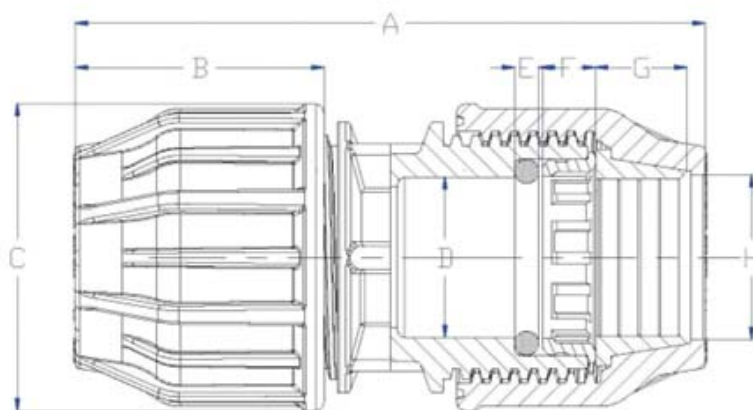

MANCHON A COMPRESSION PE

PRODUITS ET DIAMÈTRES DISPONIBLES

d	A	B	C	D	E	F	G	H	Gr
16	89	35	39	17	3	12	12	17	54
20	104	39	46	22	3,5	7	12	22	89
25	109	41	52	26	4	10	13	27	90
32	132	52	64	33	5	12	19	34	172
40	146	61	78	41	6	13	23	41	280
50	174	68	92	51	6,5	13	31	51	437
63	208	83	109	64	7	22	39	64	660
75	251	107	132	77	8	23	40	76	1040
90	294	131	151	91	8	31	57	94	1640
110	383	166	175	112	9	36	57	112	2770